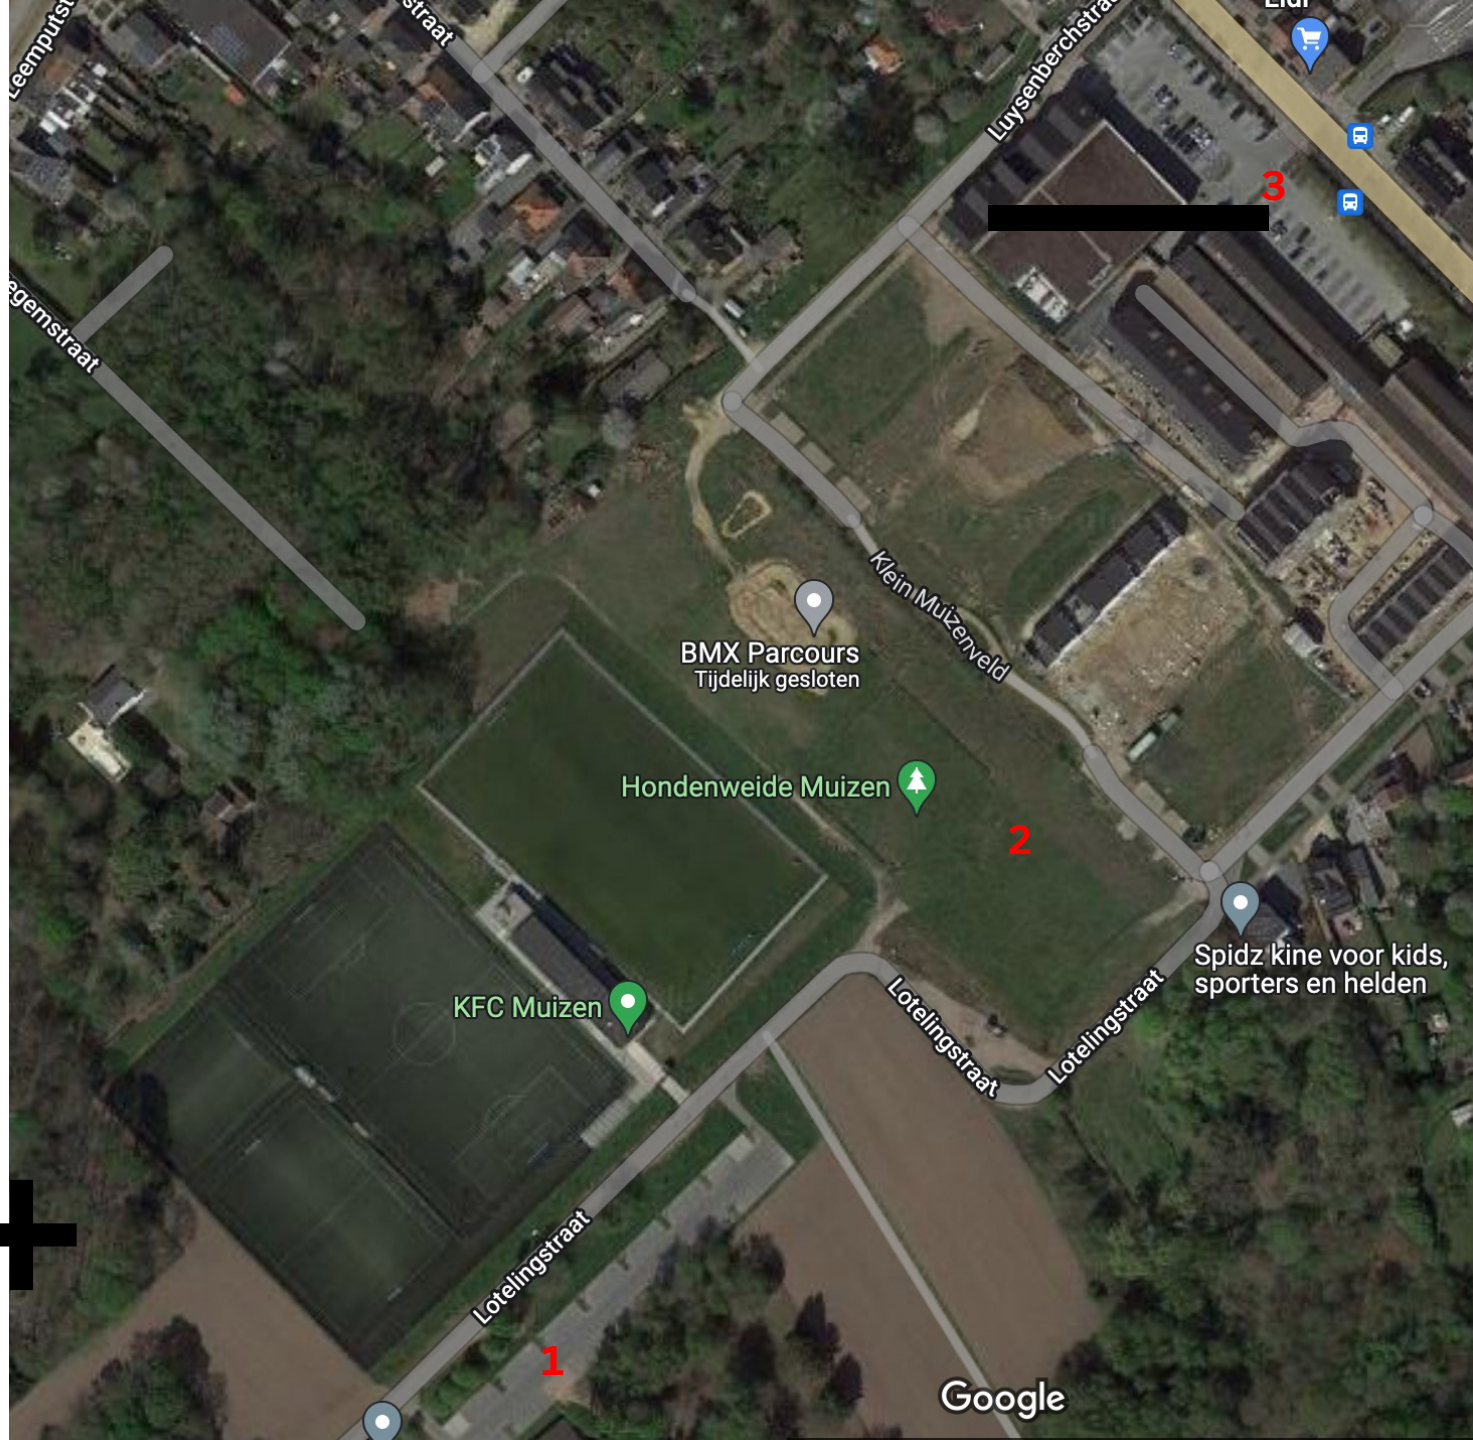

# Parkeren zaterdag

- Parking 1 = KFC Muizen
- Parking 2 = Muizenveld

→ Gelieve telkens goed de parkeerverantwoordelijke in het oog te houden. Deze zal aangeven waar je kan parkeren.

# Bijkomende uitleg

Ploegen uit de buurt: indien mogelijk zo veel mogelijk met de fiets.

Alle parking volzet: gelieve u te begeven naar de zijstraten waar de mogelijkheid bestaat om te parkeren.

Let op! Het stad heeft besloten om paaltjes naast de weg te plaatsen van de voetbal, waardoor men met twee auto's elkaar moeilijk kan kruisen.